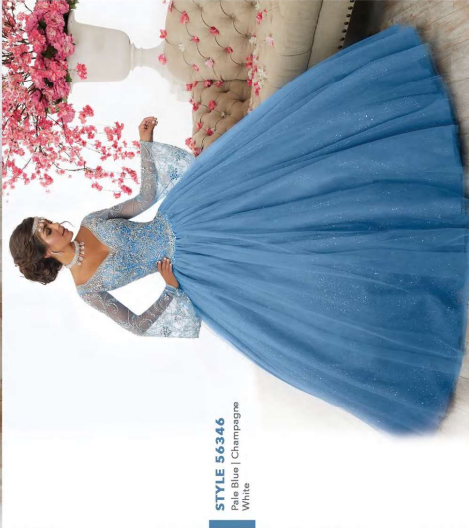

STYLE 56346
Orchid/Champagne | White/White
Dusty Rose/Champagne